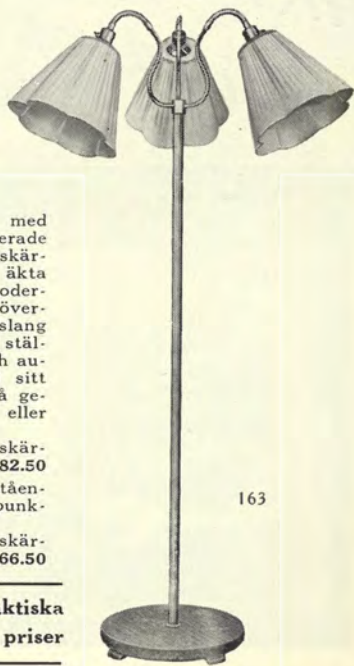

Nr 163/B som ovanstående men med 2 ljuspunkter. Pris komplett med skärmar 66.50

Moderna — Praktiska
Gedigna — Låga priser

163

ÄKTA OLJEMÅLNINGAR SIGNERADE ORIGINALVERK

301

Här presenterar vi några trevliga tavlor målade i olja på panå eller duk, inramade i välgjorda träramar i guldbrons eller kalkfärg med guldbronsschattering. Varje tavla är signerad med konstnärens namn och ej att förväxla med s. k. oljetryck. Vackra och välgjorda tavlor till marknadens lägsta priser.